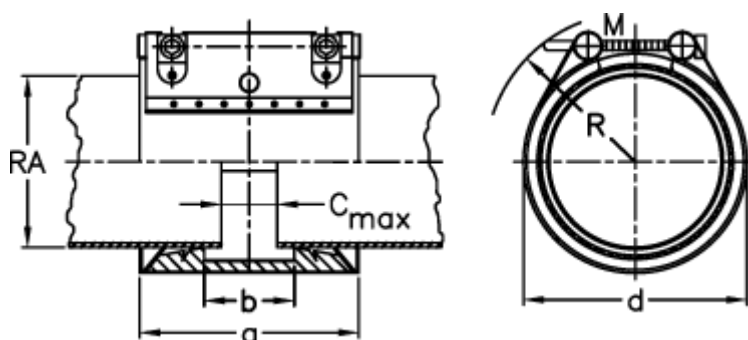

Varenummer: 025748200267
Beskrivelse: Norma Connect rørkobling
GRIP E W4 Ø=267,0 EPDM, 5,5 bar

Mål

a	= 140	RA min-RA max = 264,4 - 269,6
b	= 66.8	Vægt pr stk. = 6.1
C max med båndindlæg	= 35	
d	= 292	
M (Skrue)	= M16	
Nominelt tryk (bar)	= 5.5	
R	= 176	
RA	= 267	